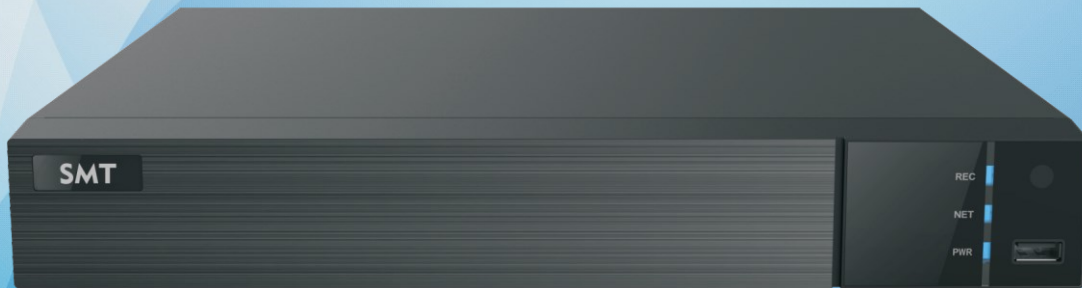

SMT

IP-відеореєстратор 8-канальний 8Mp
TD-308B1 для тепловізійних камер з POE
8MP/6MP/5MP/4MP/3MP/1080P/960P/720P HD PoE SMT

TD-308B1-8P

Інтелектуальний NVR для планшетних терміналів та тепловізійних камер. Спеціально розроблений для управління AI-функціями (вимірювання температури, контроль відвідуваності, контроль доступу і т. д.)