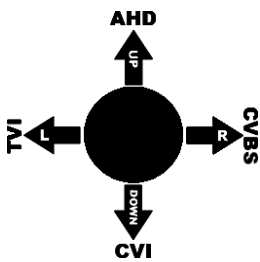

Купольна відеокамера в металевому корпусі, призначена для встановлення на вулиці і в приміщенні. Дана модель має технологію передачі відеосигналу стандарту MHD. **MHD (Multi High Definition)** – це передовий стандарт, який поєднує в одній камері охоронного відеоспостереження підтримку одночасно чотирьох форматів: **HD-CVI, HD-TVI, AHD** та **CVBS**. Переключення режимів відеокамери, для роботи з відповідним відеореєстратором, виконується за допомогою пульта **OSD**.

Схема OSD меню

Способи переключення формату:

1. Заходимо в **MAIN MENU** натисканням центральної кнопки **OSD** на кабелі — вибираємо пункт меню **VIDEO SETTING**. Далі знаходимо пункт **TRANSFER MODE** — і вибираємо потрібний вам формат відео. Після цього зберігаємо зміни за допомогою пункту **SAVE - EXIT** у **MAIN MENU**.
2. Перемикання за допомогою утримання кнопки **OSD** меню протягом **5** секунд, як показано на схемі.

Характеристики моделі

Матриця/формат
1/2..7" AHD/TVI/CVI/CVBS

Моторизований об'єктив
F= 2.8-12 мм (5MP)

Сигнал/шум
Більше 48 дБ

Пікселі (HxV)
PAL 2560(H) x 1936(V)

Мін. відстань до об'єкту
0.3 м

Кліматичні умови
-20°C~+45°C | 20%~80%

Дальність ІЧ
40 м

Поворот камери
Поворот по 3-м осям