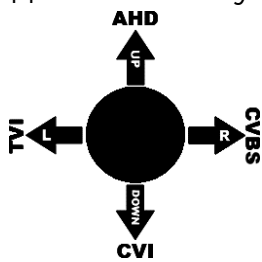

Переключення режимів відеокамери, для роботи з відповідним відеореєстратором, виконується за допомогою пульта **OSD**.

Схема OSD меню

Спосіб переключення формату:

Заходимо в **MAIN MENU** натискаємо центральну кнопку **OSD** на кабелі - обираємо пункт меню **ADJUST→OUTUP MODE**.

Далі знаходимо пункт **MONITOR OUT** і обираємо потрібний вам формат відео. Після цього зберігаємо зміни натисканням на ↵ та вибираємо **APPLY**.

Характеристики моделі

Матриця/формат
1/2,8" IMX307LQR
+NVP2441H Starlight

Об'єктив
F= 2.8 мм (3MP)

Сигнал/шум
Більше 48 дБ

Пікселі (HxV)
PAL 1920(H) x 1080(V)

Мін. відстань до об'єкту
0.3 м

Кліматичні умови
-20°C~+45°C | 20%~80%

Габаритні розміри
Ø 72x70

Живлення
DC12V±5% | 350 мАч