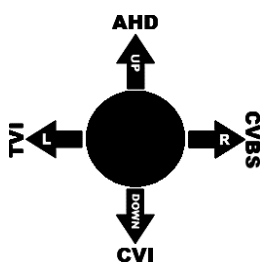

Купольна відеокамера в пластиковому корпусі, призначена для встановлення в приміщенні. Дана модель має технологію передачі відеосигналу стандарту **MHD**. **MHD (Multi High Definition)** – це передовий стандарт, який поєднує в одній камері охоронного відеоспостереження підтримку одночасно чотирьох форматів: **HD-CVI, HD-TVI, HD-AHD** та **CVBS**. Переключення режимів відеокамери, для роботи з відповідним відеореєстратором, виконується за допомогою пульта **OSD**.

Схема OSD меню

Способи переключення формату:

1. Заходимо в **MAIN MENU** натисканням центральної кнопки **OSD** на кабелі - вибираємо пункт меню **VIDEO SETTING**. Далі знаходимо пункт **TRANSFER MODE** – і вибираємо потрібний вам формат відео. Після цього зберігаємо зміни за допомогою пункту **SAVE – EXIT** у **MAIN MENU**.
2. Перемикання за допомогою утримання кнопки **OSD** меню протягом **5** секунд, як показано на схемі.

Характеристики моделі

Матриця/формат

1/2.7" AHD/TVI/CVI/CVBS

Об'єктив

F= 3.6 мм (5MP)

Сигнал/шум

Більше 48 дБ

Пікселі (HxV)

PAL 2560(H) x 1936(V)

Мін. відстань до об'єкту

0.3 м

Кліматичні умови

-20°C~+45°C | 20%~80%

Габаритні розміри

Ø 115x95 мм

Живлення