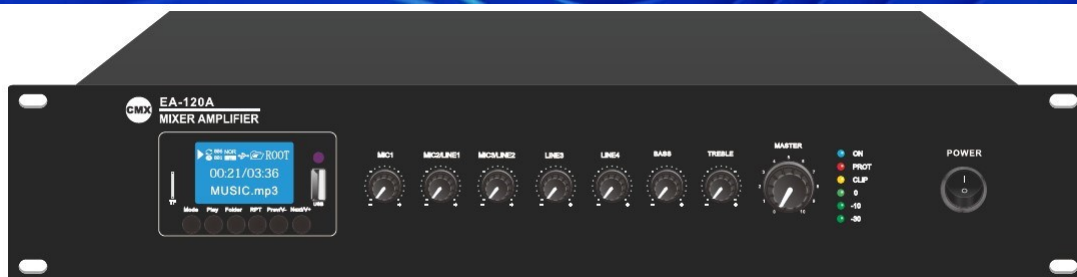

# Настільний мікшерний підсилювач з USB/SD та FM та Bluetooth EA-60A/EA-120A/EA-240A/EA-350A/EA-500A

## Особливості:

- Настільний мікшерний підсилювач із вбудованим Mp3-програвачем, FM-радіо та Bluetooth
- Номінальна вихідна потужність: 60Вт, 120Вт, 240Вт, 350Вт, 500Вт
- Вихід для гучномовців: 100В або 70В, а також 4 Ом / 8 Ом / 16 Ом
- Mp3-програвач із USB/SD-роз'ємом на передній панелі, ІЧ-пульт дистанційного керування для Mp3-програвача, FM-радіо та Bluetooth
- Світлодіодні індикатори: живлення, перевантаження (clip), захист (protect) та сигнал
- Вхід **Mic1** (балансний XLR) із DIP-перемикачем для ввімкнення/вимкнення фантомного живлення та найвищого пріоритету VOX
- Входи **Mic/Line 2-3** (перемикаються) – небалансні роз'єми 6,3 мм (Jack)
- Входи **Line 1-2** – RCA, вихід лінійного сигналу – RCA
- Регулювання гучності для **Mic1-3, Line1-2**, регулювання низьких/високих частот (бас/требл) та загальна гучність
- Повний захист підсилювача: від короткого замикання, перевантаження, перегріву та перевищення рівня сигналу
- Живлення: **AC 230В**

## Характеристики:

Модель	EA-60A	EA-120A	EA-240A	EA-350A	EA-500A
Опис	Мікшуючий підсилювач з USB/SD/FM/Blueeooth				
Номінальна вихідна потужність	60 Вт	120 Вт	240 Вт	350 Вт	500 Вт
Виходи на гучномовці	100В або 70В та 4 Ом-8 Ом-16 Ом				
Приєднання	Mic1 вхід балансний XLR з фантомним живленням та найвищим пріоритетом VOX Мікрофонний/лінійний перемикаючий вхід 2-3 несиметричних 6,3-мм (Jack) Лінійні входи Line1-2 на RCA; лінійний вихід на RCA				
Вхід	MIC1-3: 5-8 мВ, 600 Ом; лінійний, 150-470 мВ, 10 кОм, незбалансований RCA				
Лінійний вихід	0.775(0дБВ)				
Частотний діапазон	60 Гц-15 кГц (±3 дБ)				
Співвідношення С/Ш	Лінія ≥ 85 дБ, мікрофон ≥ 72 дБ				
THD	Менше ніж 0,5 %				
Захист	Захист від короткого замикання, заземлення, перевантаження та високої температури				
Енергоспоживання	80W	150W	310W	450W	650W
Живлення	AC 230 В; 50-60 Гц				
Розміри	484×405×88 мм				
Вага	7.0 кг	7.1 кг	8.6 кг	8.7 кг	8.9 кг