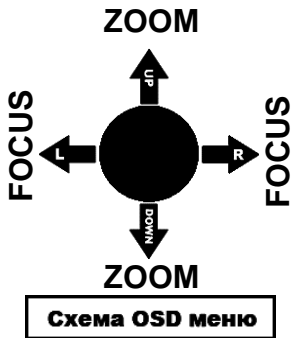

Вулична варіофокальна відеокамера в алюмінієвому корпусі, призначена для встановлення на об'єктах будь-якої складності. Дана модель має нову технологію передачі відеосигналу стандарту **MHD**. **MHD (Multi High Definition)** — це передовий стандарт, який об'єднує в одній камері охоронного відеоспостереження підтримку одночасно чотирьох форматів: **HD-TVI, AHD, CVI і CVBS**. Перемикання режимів відеокамери для роботи з відповідним відеореєстратором виконується пультом типу **OSD**.

Способи переключення формату:

1. Натискаємо центральну кнопки **OSD** на кабелі й утримуємо кнопки протягом 5 секунд, переключиться на потрібний вам формат (**AHD і CVBS**).
2. Натисніть кнопку (**SET**), щоб увійти в головне меню.
3. Виберіть потрібний пункт меню переміщенням кнопкою вгору (**UP**) або вниз (**DOWN**).
4. Переміщенням кнопкою вліво (**LEFT**) або вправо (**RIGHT**) змініть потрібний пункт.
5. Виберіть (**Вихід**) і натисніть кнопку (**SET**) для завершення роботи.

Характеристики моделі

Матриця/формат

1/2.7" AHD/CVBS

Моторизований об'єктив

F= 6-22 мм (3MP)

Сигнал/шум

Більше 48 дБ

Пікселі (HxV)

PAL 1920(H) x 1080(V)

Мін. відстань до об'єкту

0.3 м

Кліматичні умови

-20°C~+45°C | 20%~80%

Габаритні розміри

270×75×180 мм

Живлення