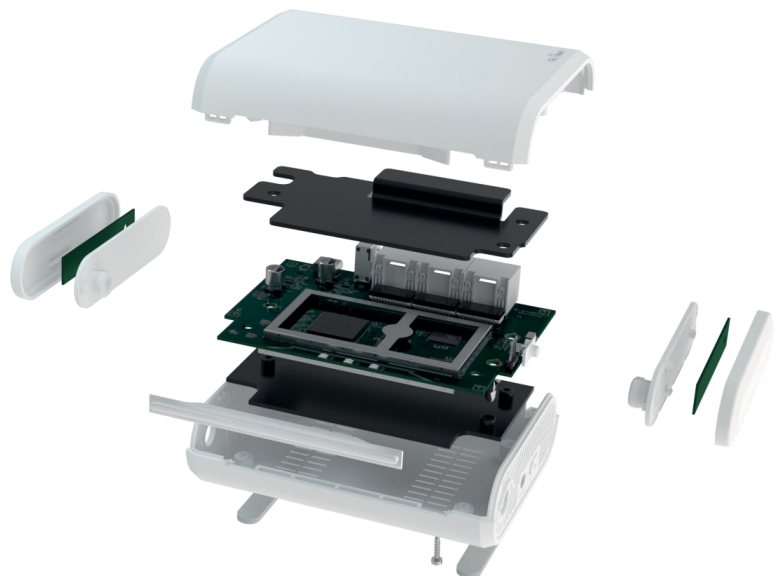

Переваги

OpenWrt вже встановлено

Opal постачається з попередньо встановленою модифікованою операційною системою OpenWrt, що дозволяє користувачам налаштовувати прошивку маршрутизатора та встановлювати додаткові застосунки відповідно до різних сценаріїв використання.