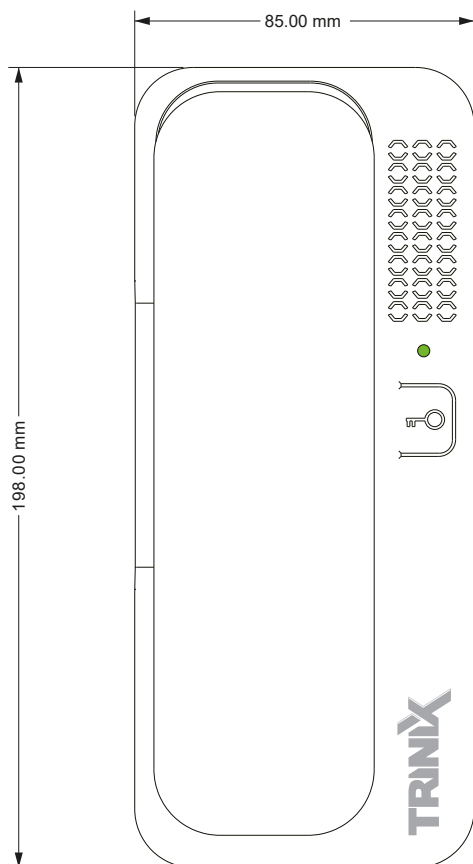

АУДИОТРУБКА TP-22

Для координатних багатоквартирних домофонів

ПАСПОРТ

Будь ласка, ознайомтесь перед експлуатацією та збережіть для подальшого використання.

Додаткова інформація на сайті: <https://trinix.ua/>
Телефон технічної підтримки: 38-073-501-01-04

1. Основні відомості

Трубка квартирна переговорна TP-22 використовується у домофонних системах з координатною адресацією абонентів. TP-22 монтується у квартирі та служить для виклику абонентів через домофон, двостороннього аудіозв'язку та дистанційного відкриття дверей. Аудіотрубка призначена для роботи з координатними багатоквартирними домофонами типу Vizit, Cyfral, Eltis, Metakom та їх аналогами.