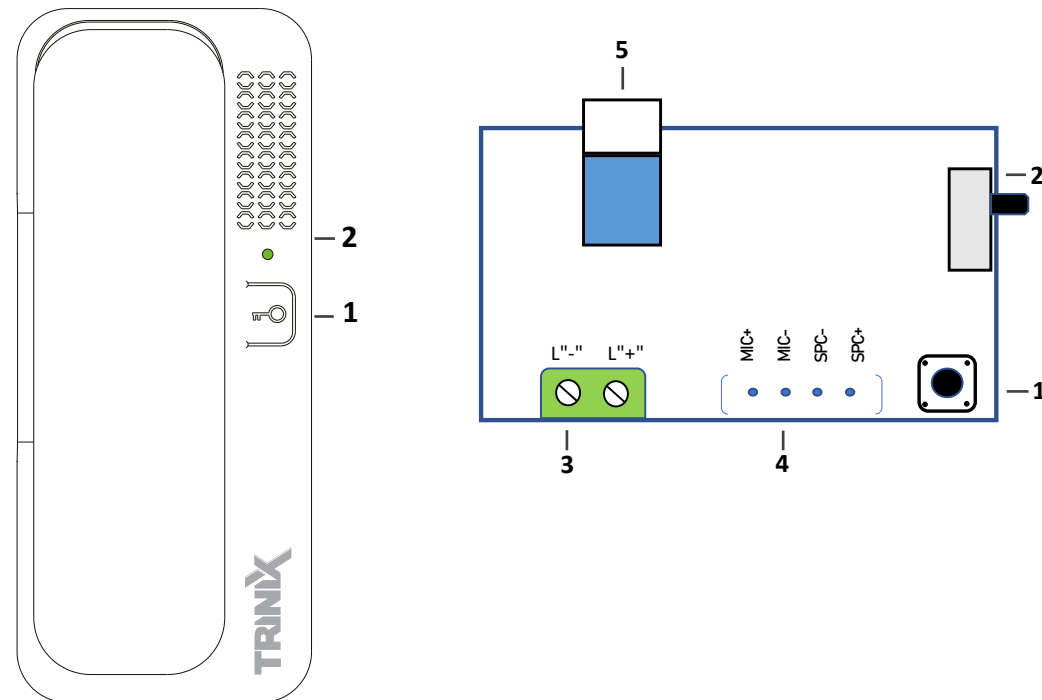

1. Основні відомості

Трубка квартирна переговорна TP-22 використовується у домофонних системах з координатною адресацією абонентів. TP-22 монтується у квартирі та служить для виклику абонентів через домофон, двостороннього аудіозв'язку та дистанційного відкриття дверей. Аудіотрубка призначена для роботи з координатними багатоквартирними домофонами типу Vizit, Cyfral, Eltis, Metakom та їх аналогами.

2. Основні функції і назви елементів

- 1 - Кнопка відкриття
- 2 - Регулятор гучності (3 положення: гучно/тихо/без звуку)
- 3 - Контакти підключення лінії: L+ (десятки) L- (одиниці)
- 4 - Контакти мікрофону і динаміка
- 5 - Важіль положення трубки

3. Технічні параметри

Розміри, мм, не більше	198x85x50 мм
Маса, грам, не більше	220 гр
Робоча температура °C	+5...+45 °C
Відносна вологість повітря при 25°C, не більше	93%